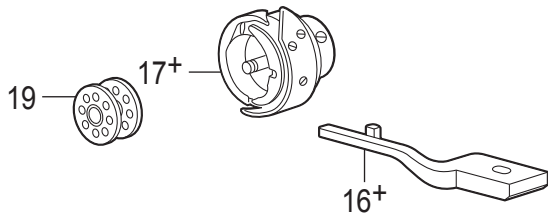

H. 旋梭装置 / Rotary hook mechanism

< 用于 -405 / For -405 >

< 选购件: 用于粗线 / Option parts: For Thick thread >