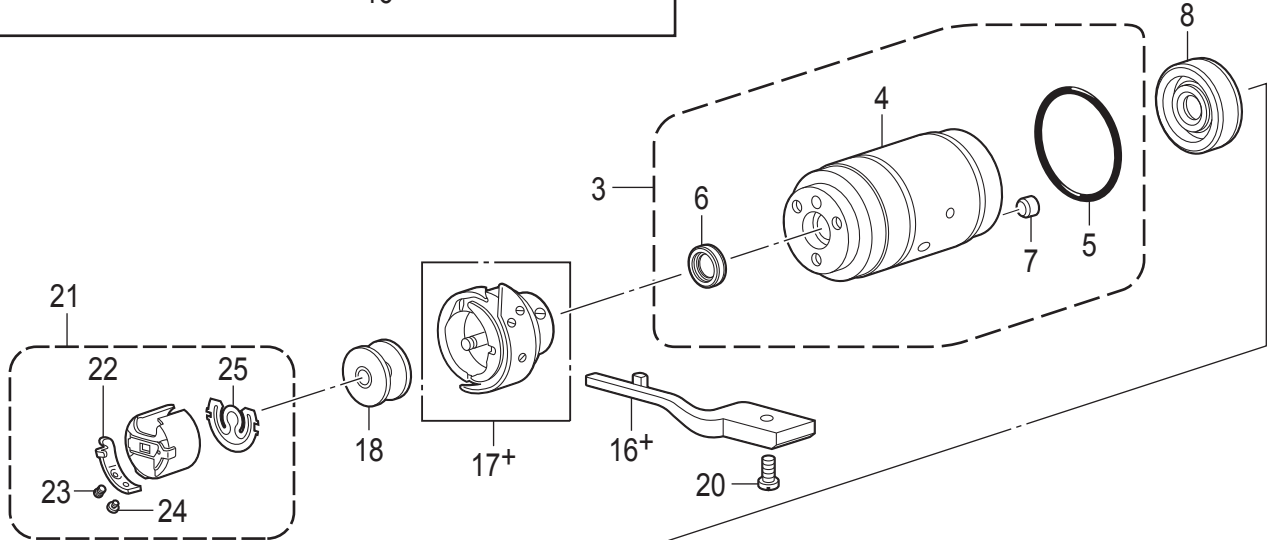

H. 旋梭装置 / Rotary hook mechanism

< 用于 -405 / For -405 >

< 选购件: 用于粗线 / Option parts: For Thick thread >