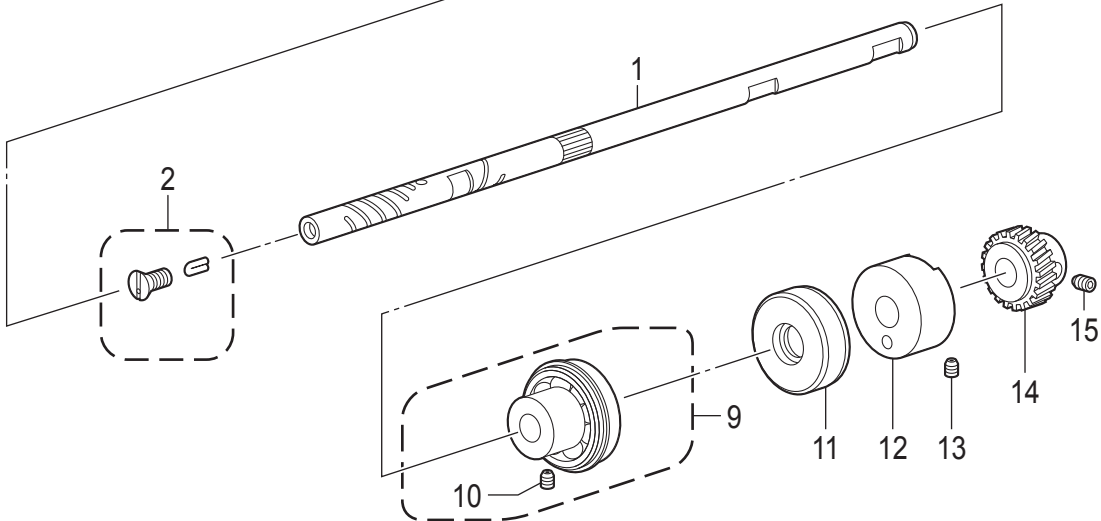

H. 旋梭装置 / Rotary hook mechanism

< 用于 -405 / For -405 >

< 选购件: 用于粗线 / Option parts: For Thick thread >