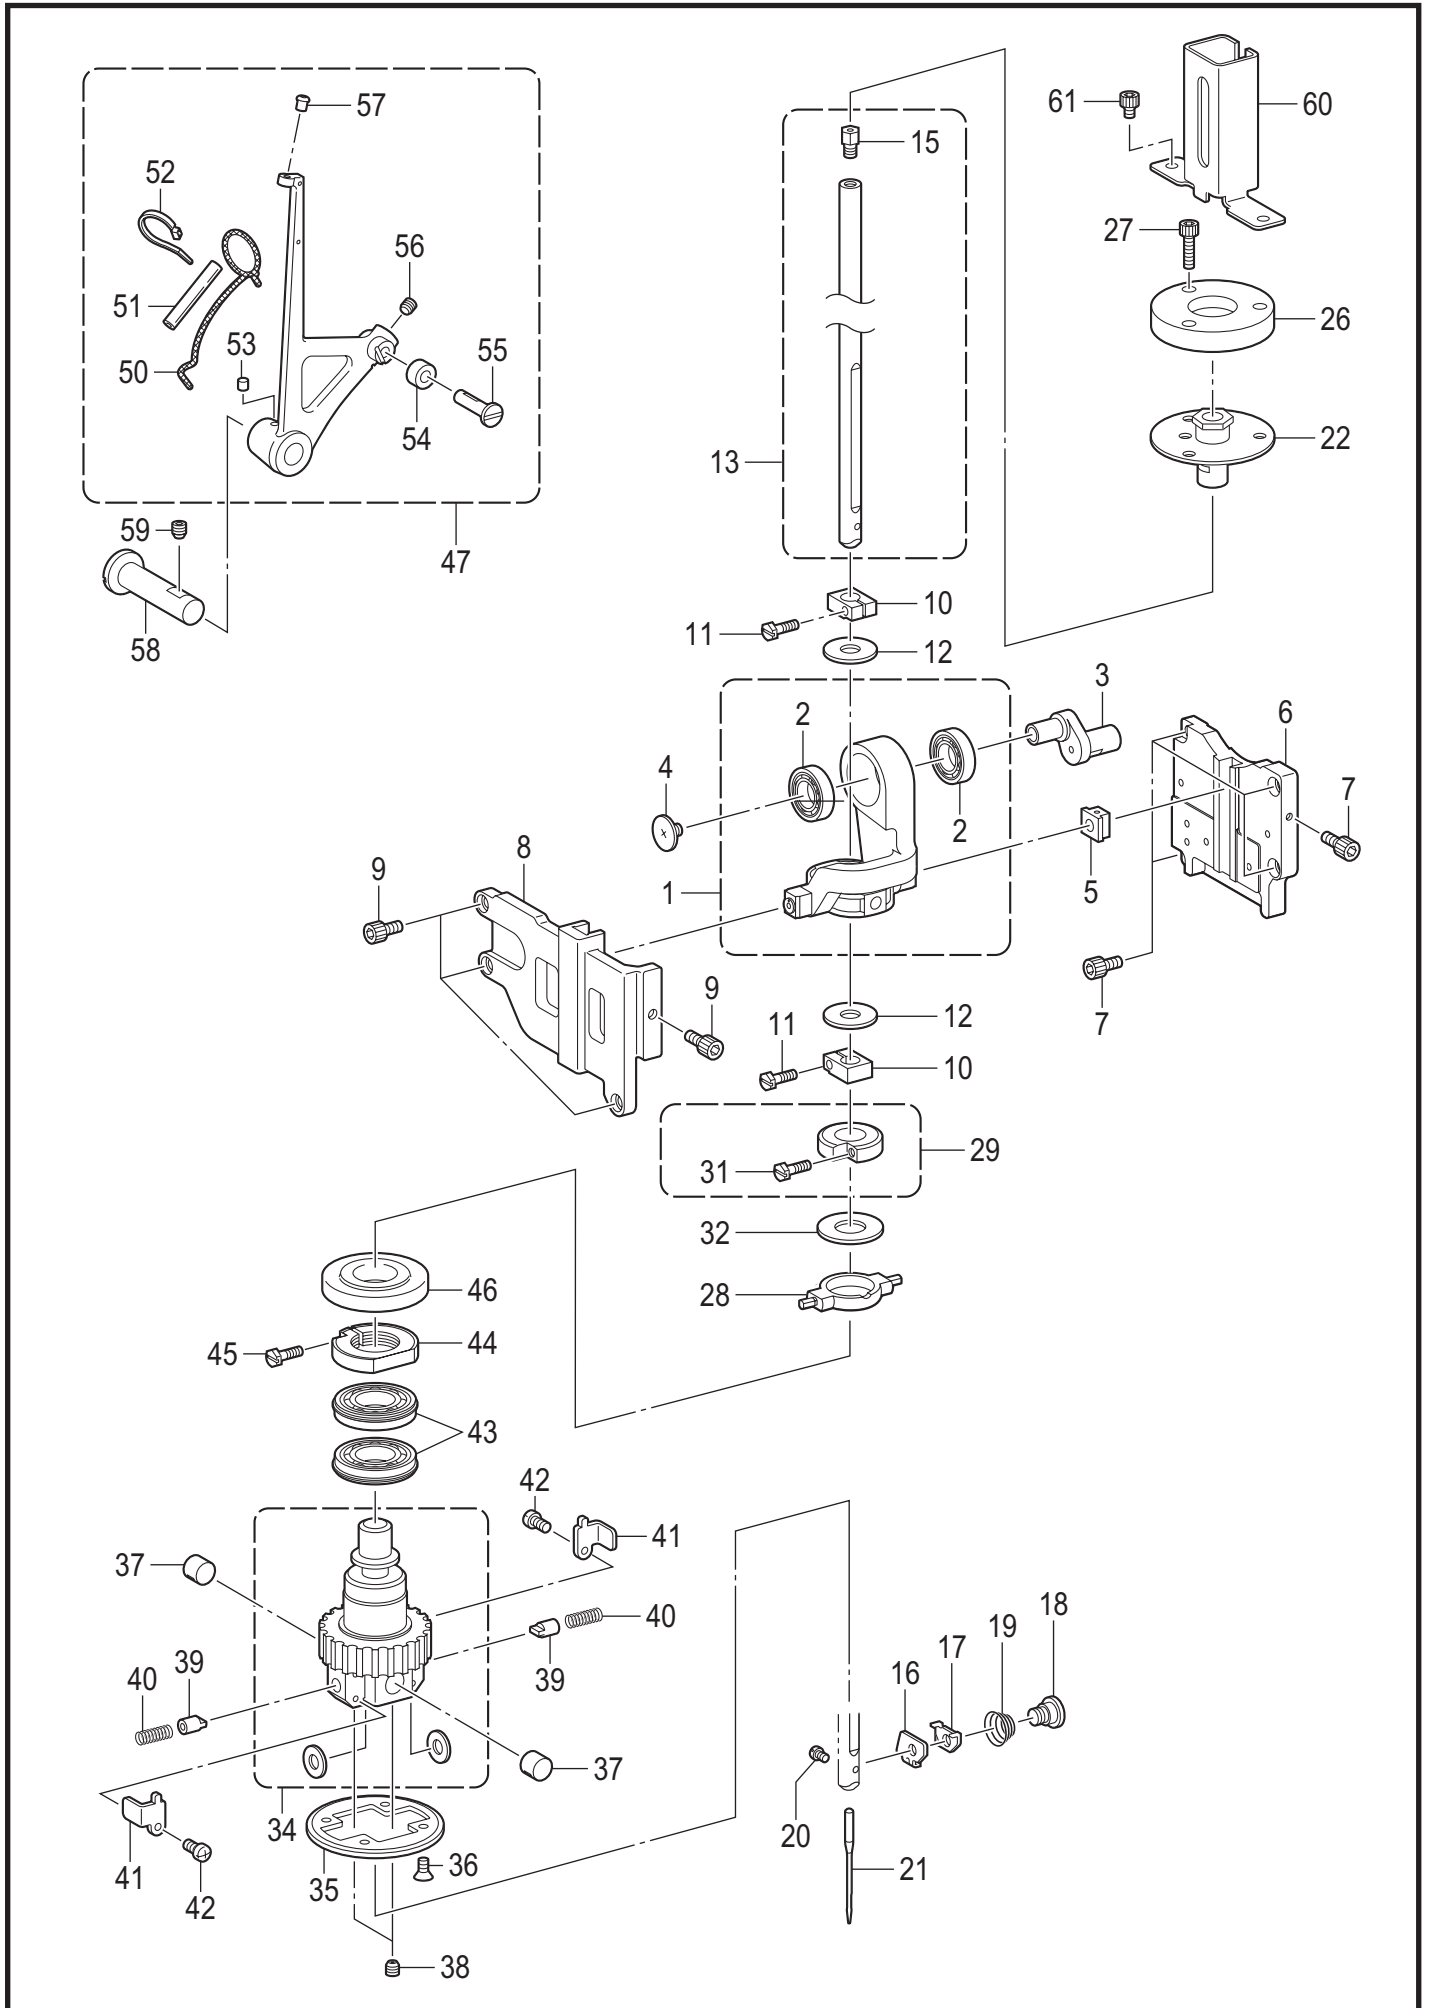

B. 針棒・天秤關係 / Needle bar and thread take-up mechanism

B. 針棒・天秤関係 / Needle bar and thread take-up mechanism

REF.NO	CODE	Q'TY	品名	NAME OF PARTS	RM
1	SA5936001	1	クランクロッドソウクミ	CRANK ROD UNIT	
2	SA5570001	2	タマジクウケ608ZZ	BALL BEARING 608ZZ	
3	SA6652001	1	ハリボウクランク	NEEDLE BAR CRANK	
4	145465001	1	シメネジ3.57L	SCREW, SM3.57-40X6 L	
5	SA6653001	1	カクコマ8X10D	SLIDE BLOCK 8X10D	
6	SA6654101	1	カクコマアンナイD	SLIDE BLOCK GUIDE D	
7	018401036	5	アナボルト4X10	BOLT SOCKET M4X10	
8	SA6655001	1	カクコマアンナイF	SLIDE BLOCK GUIDE F	
9	018401036	4	アナボルト4X10	BOLT SOCKET M4X10	
10	S35332001	2	ハリボウダキ	NEEDLE BAR CLAMP	
11	S59242001	2	ハリボウダキシメネジ	NEEDLE BAR BRACKET SCREW	
12	SA6656001	2	ワツシヤ8X21X1.5	WASHER 8X21X1.5	
13	SA6657001	1	ハリボウLクミ	NEEDLE BAR ASSY L	
15	SA6659001	1	ハリボウイトクチS	NEEDLE BAR YARN FEEDER S	
16	S41310101	1	ハライトアンナイA	NEEDLE GUIDE, A	
17	S41251101	1	ハライトオサエイタ	NEEDLE THREAD HOLDER PLATE, A	
18	141514002	1	ハサミダンネジ	SHOULDER SCREW, SM3.18	
19	SA7614001	1	ハライトチヨウシバネ	TENSION SPRING	
20	140553102	1	アタマツキトメネジ3.18	SET SCREW, SM3.18	
			<-00用>	<For -00>	
21	SA4857016	1	ミシンハリDO x 558-NY2...<#16>	NEEDLE, DO x 558-NY2 (#16)	
			<-01用>	<For -01>	
21	SA4857014	1	ミシンハリDO x 558-NY2...<#14>	NEEDLE, DO x 558-NY2 (#14)	
			<-02用>	<For -02>	
21	SA4857018	1	ミシンハリDO x 558-NY2...<#18>	NEEDLE, DO x 558-NY2 (#18)	
			<-00用>	<For -00>	
21	S35133016	1	ミシンハリDO x 558...<#16>	NEEDLE, DO x 558 (#16)	
			<-01用>	<For -01>	
21	S35133014	1	ミシンハリDO x 558...<#14>	NEEDLE, DO x 558 (#14)	
			<-02用>	<For -02>	
21	S35133018	1	ミシンハリDO x X558...<#18>	NEEDLE, DO x 558 (#18)	
22	SA5830001	1	ハリボウメタルUクミ	NEEDLE BAR BUSH U ASSY	
26	SA5833001	1	ハリボウメタルオサエダイC	NEEDLE BAR BUSH HOLDER BASE C	
27	018402036	3	アナボルト4X20	BOLT SOCKET M4X20	
28	SA5834001	1	ハリフリスイヘイリンク	ZIGZAG HORIZON LINK	
29	SA5835001	1	ハリボウブロックダキクミ	NEEDLE BAR BLOCK BRACKET ASSY	
31	S59242001	1	ハリボウダキシメネジ	NEEDLE BAR BRACKET SCREW	
32	S35113001	1	ハリボウブロックカラー	NEEDLE BAR BLOCK COLLAR	
34	SA5837001	1	ハリボウギヤドダイクミ	NEEDLE BAR GUAND BLOCK ASSY	
35	SA7609001	1	プーリーフランジ	PULLEY FLANGE	
36	S06696004	4	サラコネジ3X6	SCREW, FLAT M3X6	
37	SA5907001	2	ハリボウガイドカラー	NEEDLE BAR GUIDE COLLAR	
38	014400532	2	アナクボミ4X5	SET SCREW SOCKET (CP) M4X5	
39	S35137001	2	ハリボウガイド	NEEDLE BAR GUIDE	
40	S35136001	2	ハリボウガイドバネ	NEEDLE BAR GUIDE SPRING	
41	SA5908001	2	ハリボウアンナイササエイタ	NEEDLE BAR GUIDE SUPPORT PLATE	
42	062300616	2	ナベコ3X6	SCREW PAN M3X6	
43	SA5919001	2	タマジクウ6805ZZNR	BALL BEARING 6805ZZNR	
44	SA5920001	1	ハリボウギヤナツト	NEEDLE BAR GUARD NUT	
45	S59242001	1	ハリボウダキシメネジ	NEEDLE BAR BRACKET SCREW	
46	SA5923001	1	ギヤナツトカバー	GEAR NUT COVER	
47	SA7531001	1	テンビンソウクミ	THREAD TAKE-UP LEVER UNIT	
50	SA5843001	1	クミヒモ2X2	WICK 2X2	
51	SA5849001	1	ビニルチューブ	OIL TUBE	
52	228475000	1	ケツソクバンド1.9X80	FASTENING BAND 1.9X80	
53	S25328001	1	フェルト	FELT	
54	SA5850001	1	コロ	ROLLER	
55	SA5865001	1	コロジク	ROLLER SHAFT	
56	012500536	1	アナヒラ5X5	SET SCREW SOCKET (FT) M5X5	
57	SA5842001	1	テンビンイトミチ	THREAD GUIDE	